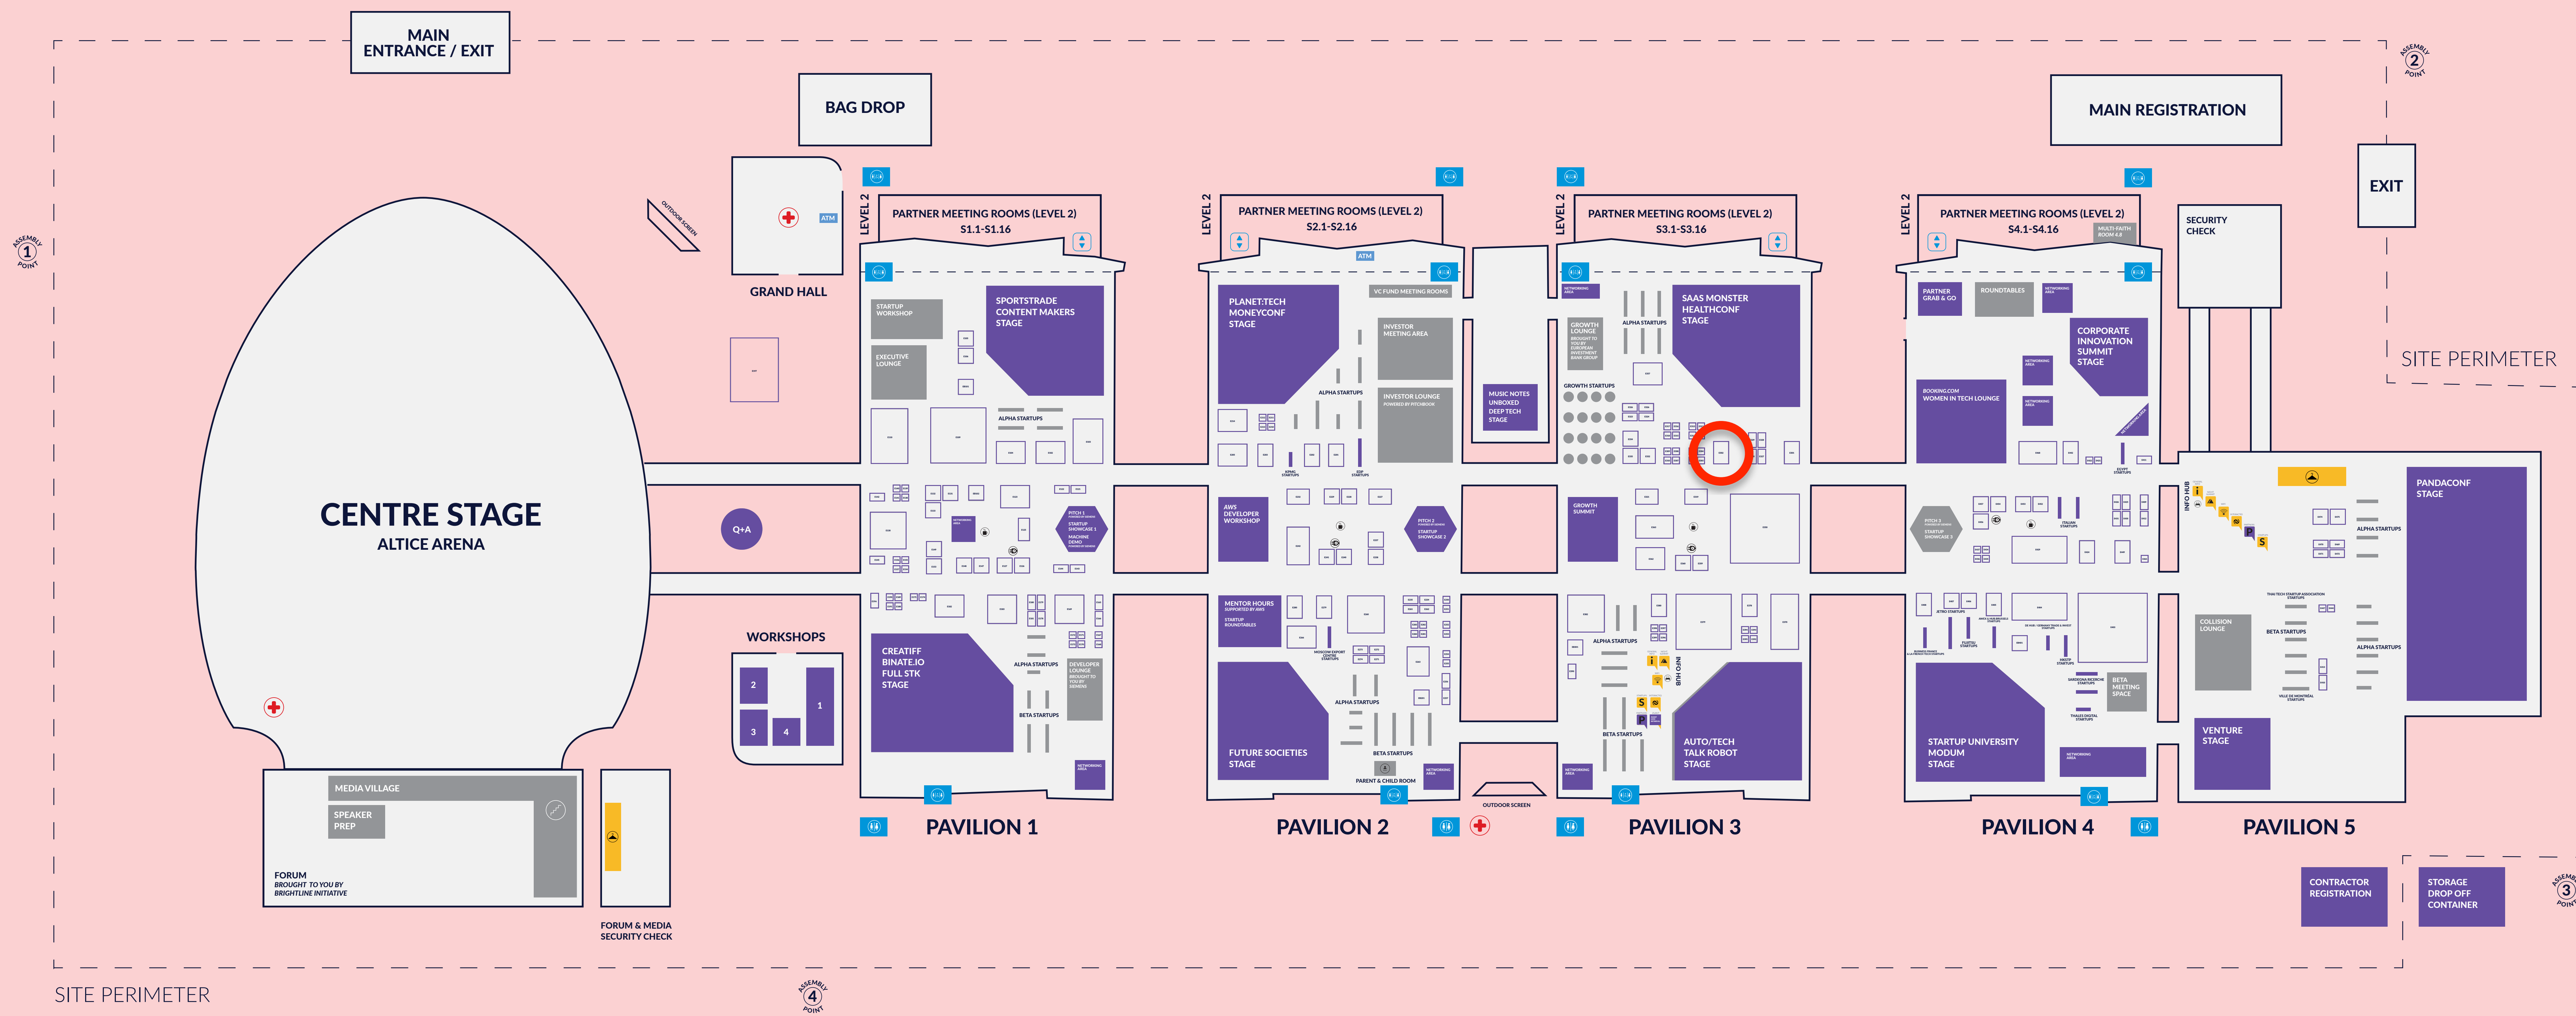

Venue map | Partners

Partner Stands

Pavilion 1	
E102	Atlassian
E103	HubSpot Consumer Business Group
E104	Accuweather
E105	Xinuosant
E106	Event
E109	Microsoft
E110	Google
E121	Massa Young Entrepreneur Incubation Centre
E122	PCOV Global
E123	PAH Europe B.V.
E125	VINCI AIRCRAFTS
E126	Domo
E127	JedBrain
E130	Samsung NEXT
E131	Makino Global
E132	Hive Me
E133	Empowerment
E139	Concord S.A.
E139	Ecoeur
E140	Agood
E141	Pythomate
E142	Xoand IT
E143	Connet Enterprise
E144	Uxart
E145	Arbay
E147	TripAdvisor
E148	Arbit
E149	Delevo Vivo
E153	Abu Dhabi Digital Authority
E154	Alter Solutions
E155	Bascom
E156	Holtek Highgraph
E157	NeoSOFT Technologies
E165	NEWAG
E166	Genetec
E167	Element AI
E168	Ermenegildo Zegna
E170	Visionplant
E171	Visionary
E172	Devialter
E173	Natiguns
E174	T-Bull S.A.
E175	Exploiter Group
E178	Applica
E179	Cloudflare
E180	Antel
E181	Vivaza Media Systems
E182	HEBE Technologies
E183	Clivio
E188	Blackback
E189	Cher Group
E190	Libson Healthcare
E191	Gemini
E196	Budapest Enterprise Agency
E197	Humana
E191	Euronews
E192	CHIC